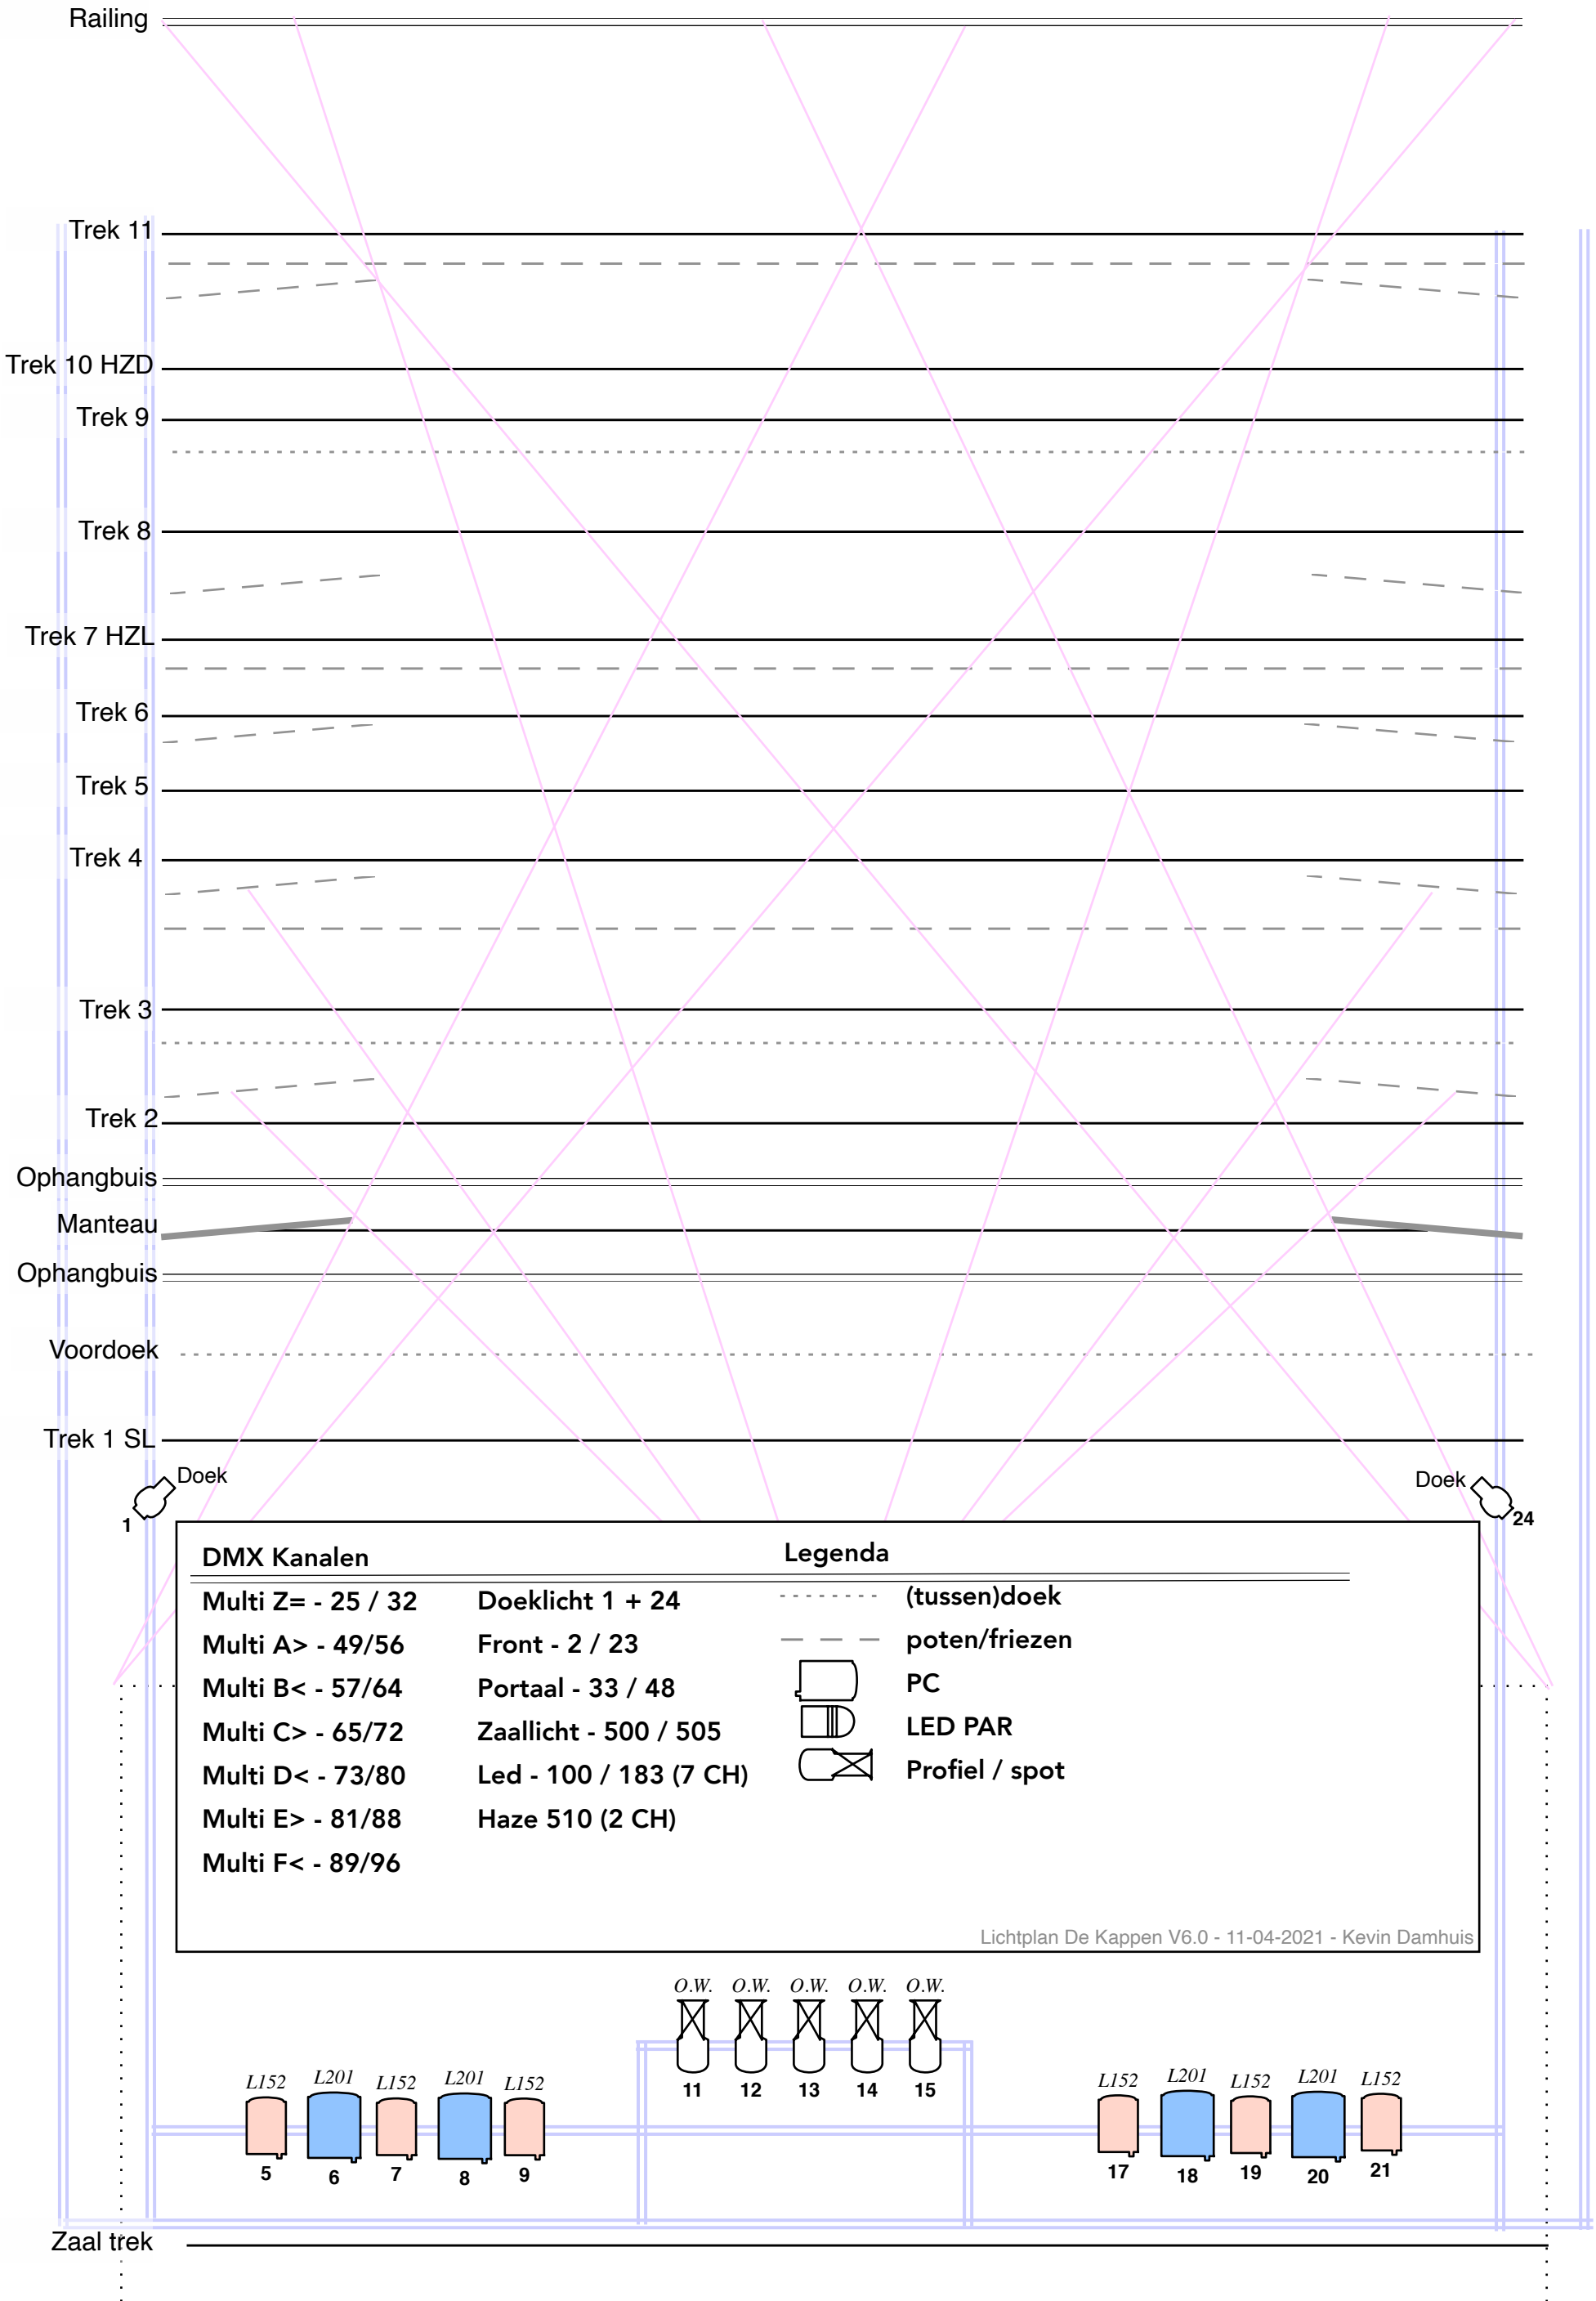

# Theater De Kappen

DMX Kanalen		Legenda	
Multi Z= - 25 / 32	Doeklicht 1 + 24	.....	(tussen)doek
Multi A> - 49/56	Front - 2 / 23	- - - -	poten/friezen
Multi B< - 57/64	Portaal - 33 / 48		PC
Multi C> - 65/72	Zaallicht - 500 / 505		LED PAR
Multi D< - 73/80	Led - 100 / 183 (7 CH)		Profiel / spot
Multi E> - 81/88	Haze 510 (2 CH)		
Multi F< - 89/96			

Lichtplan De Kappen V6.0 - 11-04-2021 - Kevin Damhuis