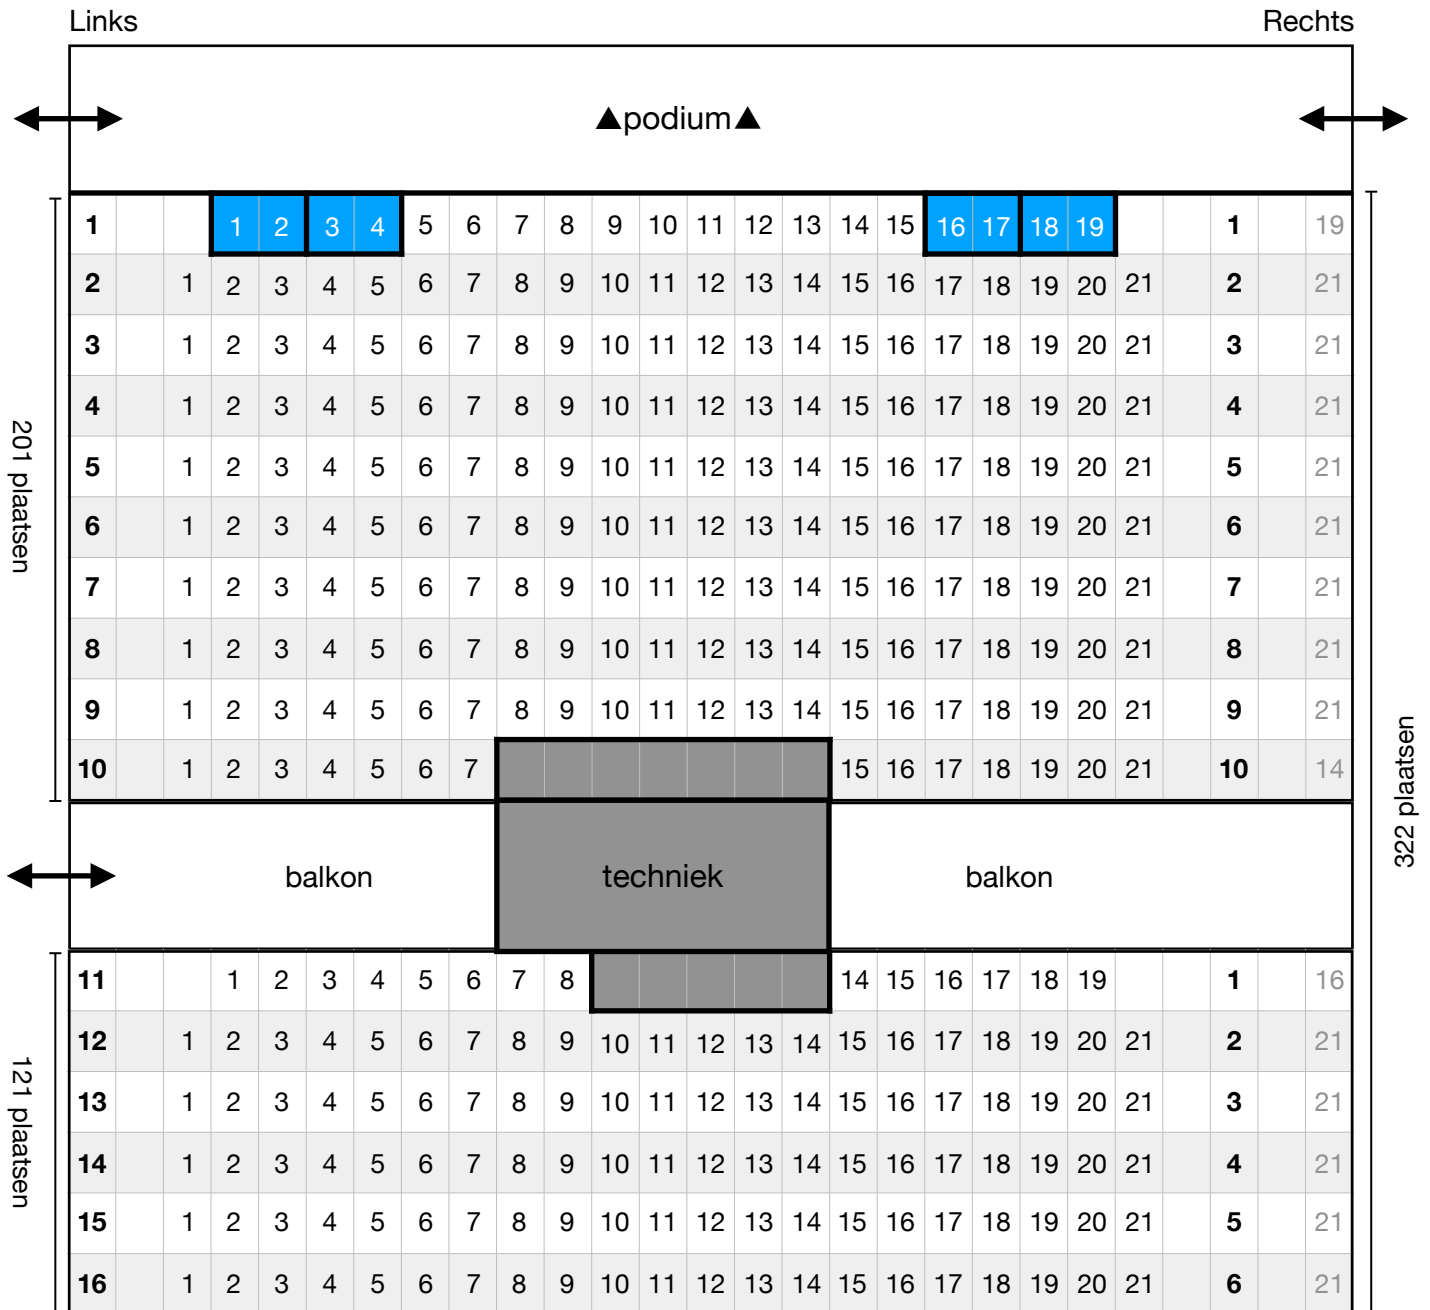

Zaalplattegrond Theater de Kappen / Theateropstelling

Legenda	
4	Rolstoelplaats